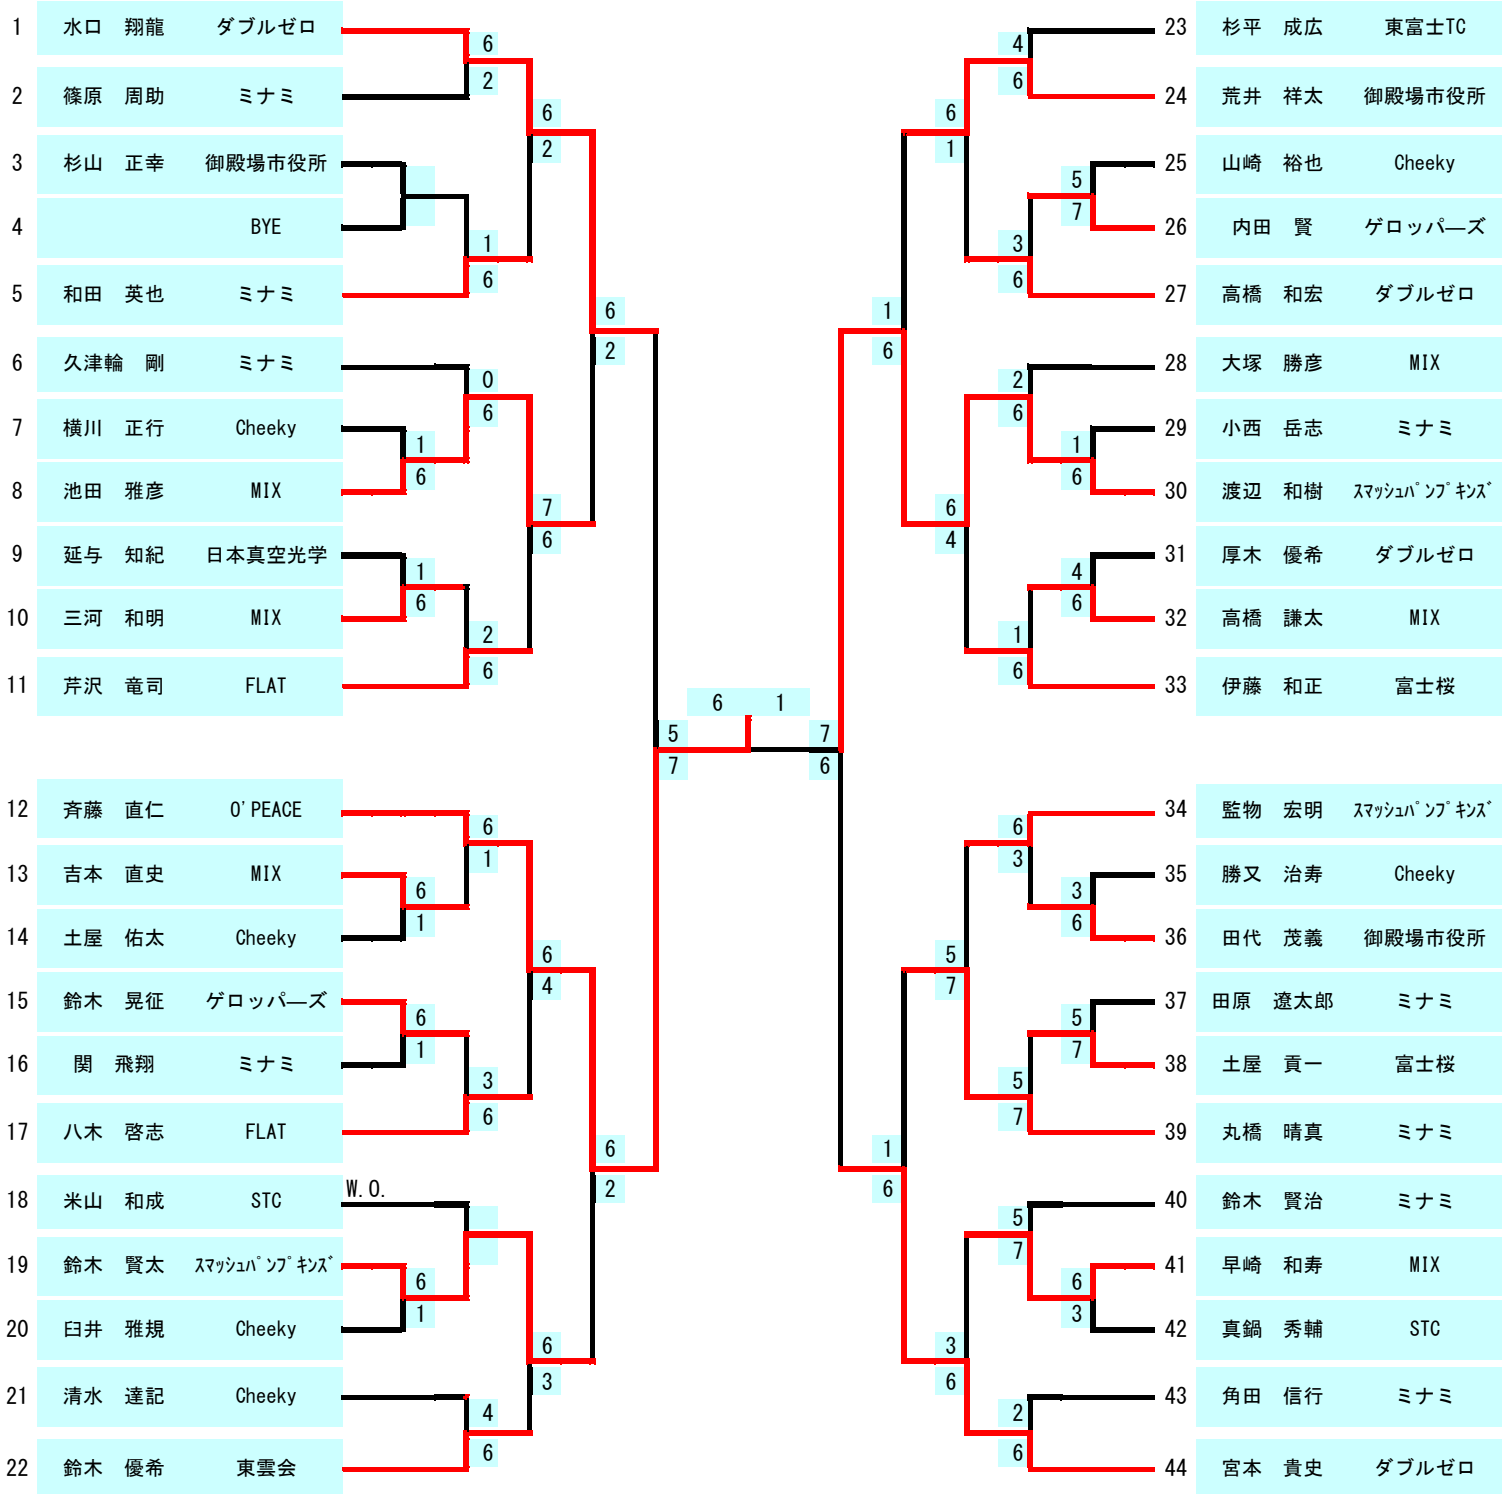

# 2016年度 秋季シングルス

## 男子一般

(10/30)