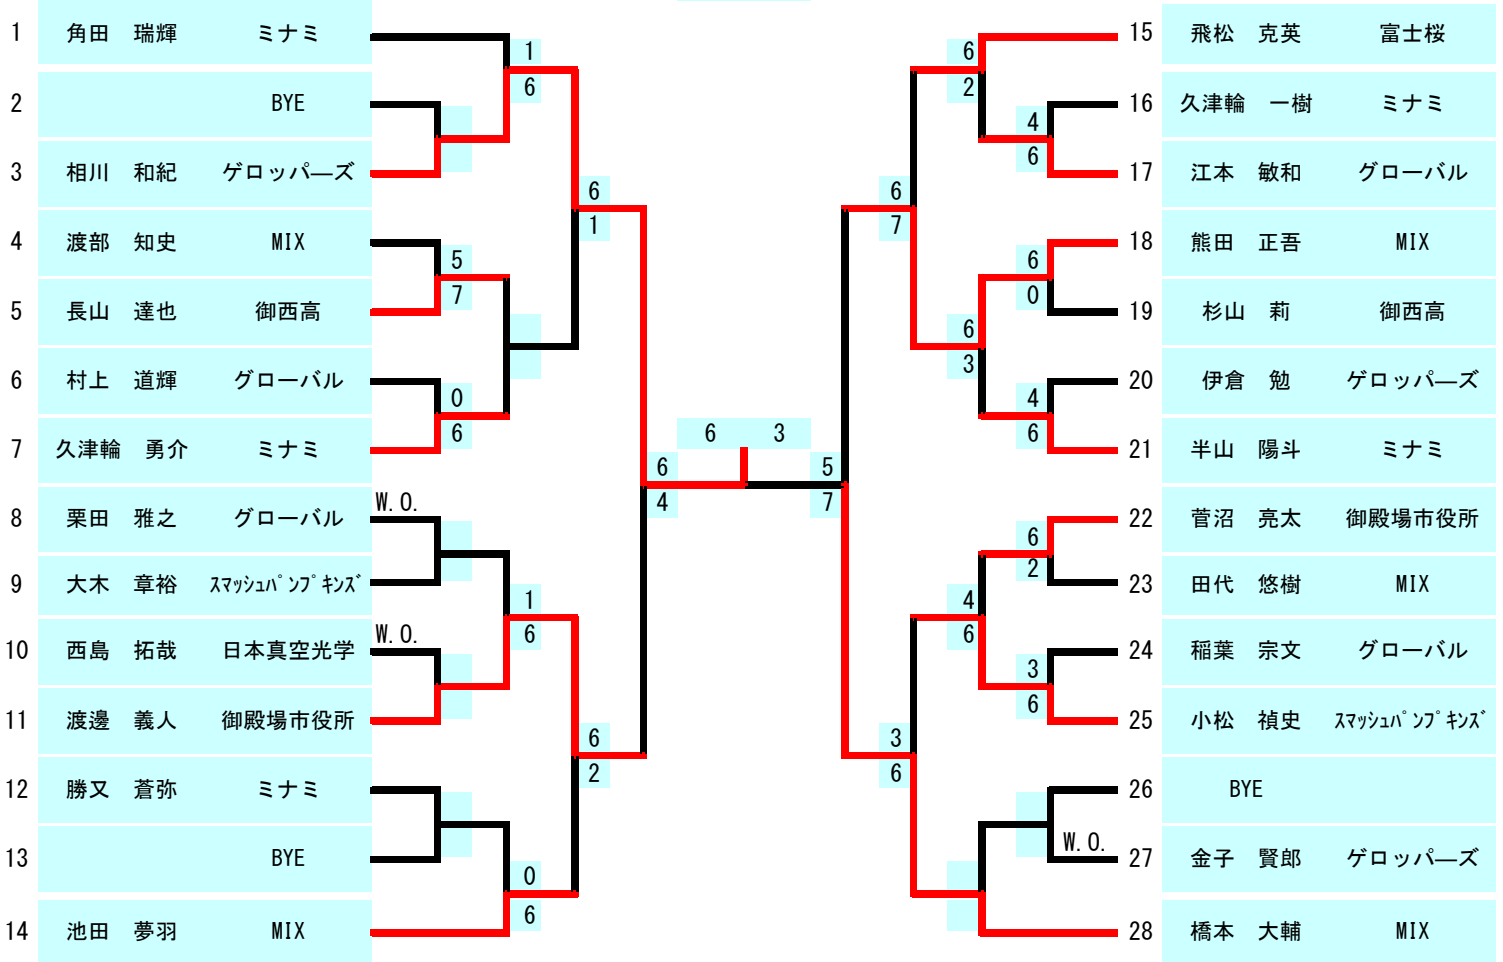

2016年度 秋季シングルス

男子C (10/30)

2016年度 秋季シングルス

女子一般/C

(10/30)

■Aグループ

			水口 凌桜	葛西 麗乃	田原 優	順位
1	水口 凌桜	裾野高校		6-0	6-0	1
2	葛西 麗乃	ミナミ	0-6		2-6	3
3	田原 優	ミナミ	0-6	6-2		2

■Bグループ

			葛西 紗葵	鈴木 真悠奈	三橋 夏葵	順位
1	葛西 紗葵	ミナミ		1-6	6-1	2
2	鈴木 真悠奈	裾野高校	6-1		4-6	1
3	三橋 夏葵	裾野高校	1-6	6-4		3

■決勝戦

※Aグループ1位、Bグループ1位にて実施します。

Aグループ1位

水口 凌桜 裾野高校

Bグループ1位

鈴木 真悠奈 裾野高校